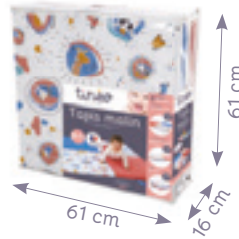

3 IN 1

Maxi tapis malin / Maxi Smart & Playmat / Vielseitige Maxi-Spielmatte

1 180 x 120 x 4 cm
Tapis de jeu maxi format / Maxi Size Playmat / Spielmatte im Maxi-Format

5 IN 1

2 60 x 120 x 12 cm
Couchage d'appoint / Occasional Bed / Schlafunterlage

3 60 x 60 x 24 cm
Maxi Pouf / Maxi Stackable Cushion / Maxi-Sitzkissen

4 Tunnel

5 Cabane / Play Hut / Hütte

Collection Family fun

Family Fun Collection / Kollektion Family fun

Tapis malin / Smart & Fun Playmat / Praktische Spielmatte

- 1 120 x 120 x 4 cm
Tapis de jeu / Playmat / Spielmatte

3 IN 1

- 2 60 x 120 x 8 cm
Couchage d'appoint / Occasional bed / Schlafunterlage

- 3 60 x 60 x 16 cm
Pouf / Stackable Cushion / Sitzkissen

Maxi tapis malin / Maxi Smart & Playmat / Vielseitige Maxi-Spielmatte