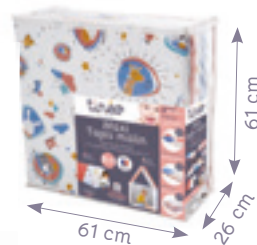

- 1 120 x 120 x 4 cm
Tapis de jeu / Playmat / Spielmatte

3 IN 1

- 2 60 x 120 x 8 cm
Couchage d'appoint / Occasional bed / Schlafunterlage

- 3 60 x 60 x 16 cm
Pouf / Stackable Cushion / Sitzkissen

Maxi tapis malin / Maxi Smart & Playmat / Vielseitige Maxi-Spielmatte

- 1 180 x 120 x 4 cm
Tapis de jeu maxi format
Maxi size playmat / Spielmatte im Maxi-Format

- 2 60 x 120 x 12 cm
Couchage d'appoint Occasional bed / Schlafunterlage

- 3 60 x 60 x 24 cm
Maxi Pouf
Maxi Stackable Cushion / Maxi-Sitzkissen

5 IN 1

- 4 Tunnel

- 5 Cabane / Play Hut / Hütte

Collection Indian Spirit

Indian Spirit collection / Kollektion Indischer Geist

Tapis malin / Smart & Fun Playmat / Praktische Spielmatte

- 1 120 x 120 x 4 cm
Tapis de jeu / Playmat / Spielmatte