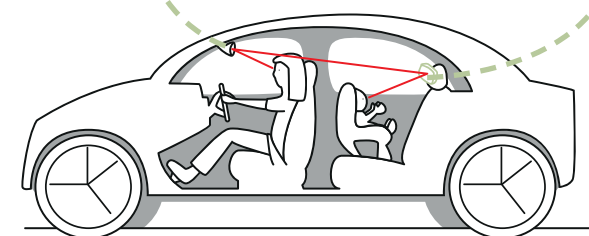

Rassurant pour le parent
Additional Security for Parents
Beruhigend für die Eltern

360°

24x17 cm

Sangles réglables
Adjustable Straps
Einstellbare Gurte

Plateau de voyage / Travel Tray / Reisetisch

18m+

Plateau rigide
Sturdy Tray
Feste Tischplatte