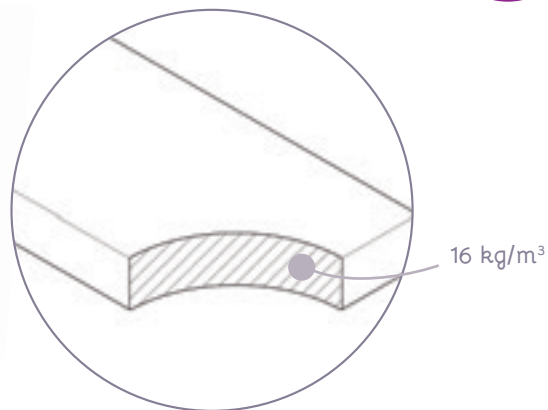

Matelas Aloe vera / Aloe Vera Mattress / Aloe vera Matratze

New

10 cm

PCB 3

Vaporisation d'Aloe vera
Application of Aloe Vera
Aloe Vera Anwendung

20 kg/m³

Matelas Confort XXL / XXL Comfort Mattress / XXL Komfortmatratze

15 cm

PCB 3

Matelas Croissance / Reversible Mattress / Matratze für mehrere Altersstufen

12 cm

PCB 3

Matelas pliant / Folding Mattress / Faltbare Matratze

900 g/m³

60x120 cm