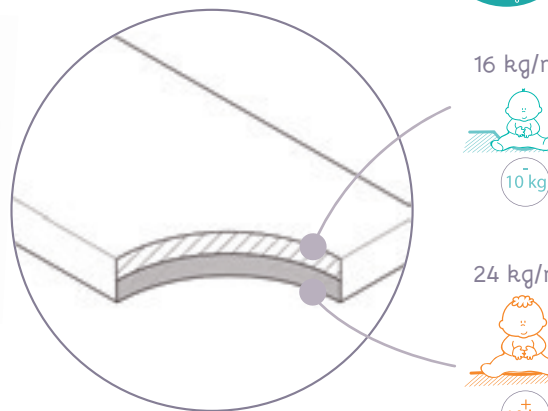

Matelas Aloe vera / Aloe Vera Mattress / Aloe vera Matratze

New

10 cm

PCB 3

Vaporisation d'Aloe vera
Application of Aloe Vera
Aloe Vera Anwendung

20 kg/m³

Matelas Confort XXL / XXL Comfort Mattress / XXL Komfortmatratze

15 cm

PCB 3

Matelas Croissance / Reversible Mattress / Matratze für mehrere Altersstufen

12 cm

PCB 3

Matelas pliant / Folding Mattress / Faltbare Matratze

900 g/m³

60x120 cm