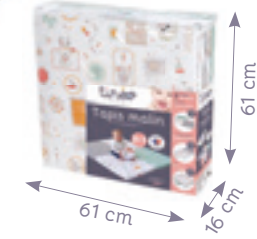

- 1 180 x 120 x 4 cm
Tapis de jeu maxi format
Maxi size playmat / Spielmatte im Maxi-Format

- 2 60 x 120 x 12 cm
Couchage d'appoint Occasional bed / Schlafunterlage

- 3 60 x 60 x 24 cm
Maxi Pouf
Maxi Stackable Cushion / Maxi-Sitzkissen

5 IN 1

- 4 Tunnel

- 5 Cabane / Play Hut / Hütte

Collection Indian Spirit

Indian Spirit collection / Kollektion Indischer Geist

Tapis malin / Smart & Fun Playmat / Praktische Spielmatte

- 1 120 x 120 x 4 cm
Tapis de jeu / Playmat / Spielmatte

3 IN 1

- 2 60 x 120 x 8 cm
Couchage d'appoint / Occasional bed / Schlafunterlage

- 3 60 x 60 x 16 cm
Pouf / Stackable Cushion / Sitzkissen

Maxi tapis malin / Maxi Smart & Playmat / Vielseitige Maxi-Spielmatte