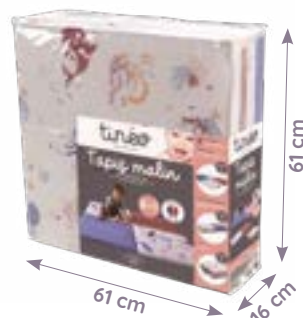

61 cm
61 cm
31 cm

NEW COLLECTION

Collection Trésors de l'Océan
Ocean Treasures Collection / Kollektion Ocean Treasures

Tapis malin / Smart & Fun Playmat / Praktische Spielmatte

0m+

1 120 x 120 x 4 cm
Tapis de jeu / Playmat / Spielmatte

2 60 x 120 x 8 cm
Couchage d'appoint / Occasional Bed / Schlafunterlage

3 60 x 60 x 16 cm
Pouf / Stackable Cushion / Sitzkissen

3 IN 1

Maxi tapis malin / Maxi Smart & Playmat / Vielseitige Maxi-Spielmatte