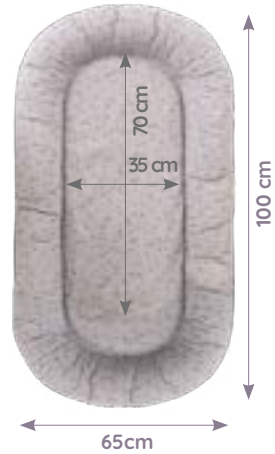

Réducteur de lit / Bed Reducer / Babynestchen

NEW

0m+

REVERSIBLE
REVERSIBLE

35x70
cm

Matelas en ouate
Padding Mattress
Matratzenauflagen

Ultra confort
Ultra-Comfort Foam Mattress
Äußerst bequeme Schaumstoffmatratze

Gris - 705581

PCB 3

3 275057 055816

Cocon de sommeil / Baby Nest / Schlafunterlage mit Stützpolestern

0-3m

Support de couchage ergonomique / Ergonomic Sleep Support / Ergonomische Liegeunterlage

Modèle
déposé
Registered design
Eingetragenes Design

68x40
cm

Evolutif, grandit avec bébé
Can be adjusted and adapted as baby grows
Wächst mit, wenn das Baby größer wird