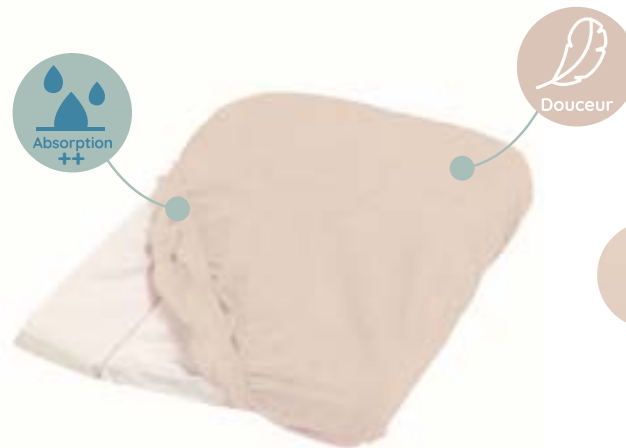

75x50 cm

Housse de matelas à langer en viscose

Viscose changing mattress cover / Bezug für eine Viskose-Wickelmatratze

75x50 cm

NEW

Un ensemble de produits pratiques et malins pour accompagner bébé lors de ses sorties en plein air et en voiture