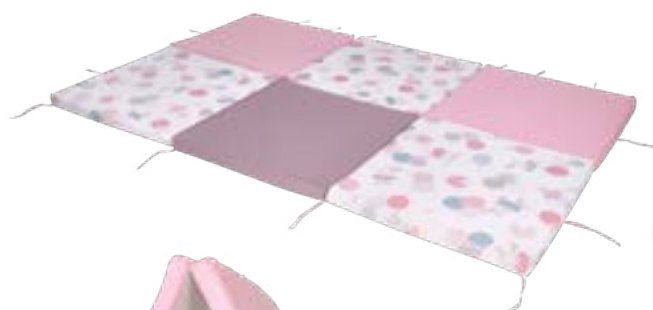

Maxi tapis malin

- 1 180 x 120 x 5 cm
  Tapis de jeu maxi format
  Maxi size playmat / Spielmatte im Maxi-Format

- 2 60 x 120 x 15 cm
  Couchage d'appoint / Occasional bed / Schlafunterlage

- 3 60 x 60 x 30 cm
  Maxi Pouf
  Maxi Stackable Cushion / Maxi-Sitzkissen

5 IN 1

Nouveau garnissage

- 4 Tunnel