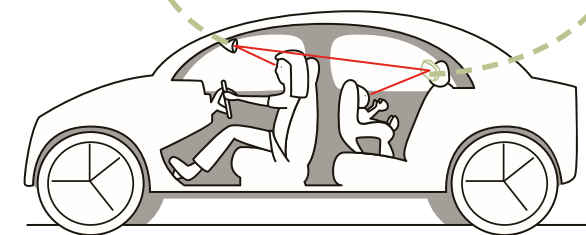

Sangles réglables
Adjustable Straps
Einstellbare Gurte